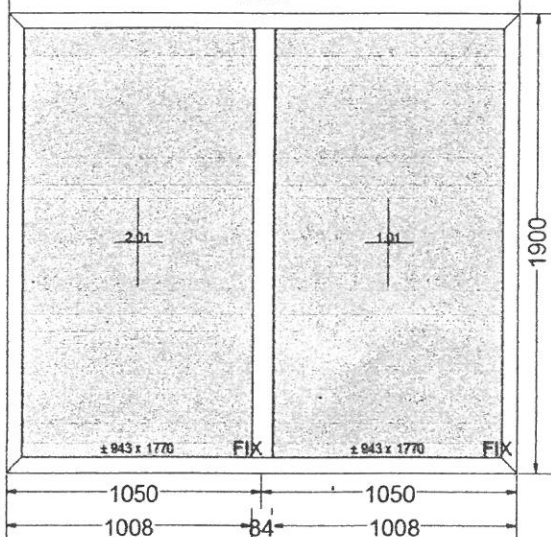

Okno 003	Ilość : 1	System : Ideal 4000	Kolor : Biały z czarną uszczelką

Powyżej: Widok od wewnątrz
na dole: Widok od zewnątrz

Ościeznica	140001 ościeznica OKIENNA STD (gł. 70mm, wys. 65mm, 5k)
<i>Konfiguracja ściany</i>	<i>Wymiary klienta</i>
<i>Wymiary</i>	2100 mm x 1900 mm
<i>Kolor rdzenia i uszczelki w ościeznicy</i>	Rdzeń Biały - Czarna Uszczelka
<i>Kolor rdzenia i uszczelki w skrzydłach</i>	Rdzeń Biały - Czarna Uszczelka
<i>Odwodnienia - dół</i>	Odwodnienia STD (widoczne, od czola)
<i>Dekompresja ramy - góra</i>	Tak
<i>Rodzaj zgrzewu</i>	V-Super
Słupek	140041 STANDARD 84 mm
Glazing required	4/16/4
Listwa przyszybowa	LISTWA CLASSIC - LINE
Skrzydło 1	Fix w ramie
Listwa przyszybowa	LISTWA CLASSIC - LINE
Skrzydło 2	Fix w ramie
Listwa przyszybowa	LISTWA CLASSIC - LINE
Komuńikaty	
Rw (C,Ctr) = 31 (-1;-5) dB	
Współczynnik Termiczny	Uw = 1,2 W/m²·K
Waga jednostkowa	100,1 Kg
Obwód	8 m

Glazing used		Wymiary
1.01	4/16Ar/4th [Ug=1.1] 7040 ULTIMATE SZARA Ciepła ramka: SWISSPACER ULTIMATE szara (7040)	973 x 1800
2.01	4/16Ar/4th [Ug=1.1] 7040 ULTIMATE SZARA Ciepła ramka: SWISSPACER ULTIMATE szara (7040)	973 x 1800