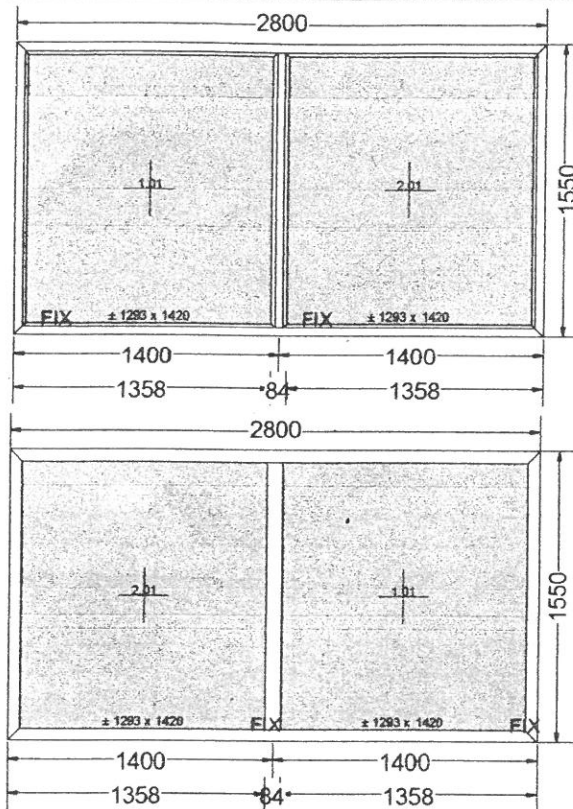

Okno 001	Ilość : 3	System : Ideal 4000	Kolor : Biały z czarną uszczelką

Powyżej: Widok od wewnątrz
na dole: Widok od zewnątrz

Ościeznica	140001 ościeznica OKIENNA STD (gł. 70mm, wys. 65mm, 5k)
<i>Konfiguracja ściany</i>	<i>Wymiary klienta</i>
	Wymiary 2800 mm x 1550 mm
<i>Kolor rdzenia i uszczelki w ościeznicy</i>	Rdzeń Biały - Czarna Uszczelka
<i>Kolor rdzenia i uszczelki w skrzydłach</i>	Rdzeń Biały - Czarna Uszczelka
<i>Wzmocnienie w ościeznicy</i>	Stal zamknięta 1,25mm
<i>Odwodnienia - dół</i>	Odwodnienia STD (widoczne, od czola)
<i>Dekompresja ramy - góra</i>	Tak
<i>Rodzaj zgrzewu</i>	V-Super
Słupek	140041 STANDARD 84 mm
Glazing required	4/16/4
Listwa przyszybowa	LISTWA CLASSIC - LINE
Skrzydło 1	Fix w ramie
Listwa przyszybowa	LISTWA CLASSIC - LINE
Skrzydło 2	Fix w ramie
Listwa przyszybowa	LISTWA CLASSIC - LINE
Komunikaty	
Rw (C:Ctr) = 31 (-1;-5) dB	
Współczynnik Termiczny	Uw = 1,2 W/m²·K
Waga jednostkowa	108,6 Kg
Obwód	26,1 m

Glazing used		Wymiary
1.01	4/16Ar/4th [Ug=1.1] 7040 ULTIMATE SZARA Ciepła ramka: SWISSPACER ULTIMATE szara (7040)	1323 x 1450
2.01	4/16Ar/4th [Ug=1.1] 7040 ULTIMATE SZARA Ciepła ramka: SWISSPACER ULTIMATE szara (7040)	1323 x 1450