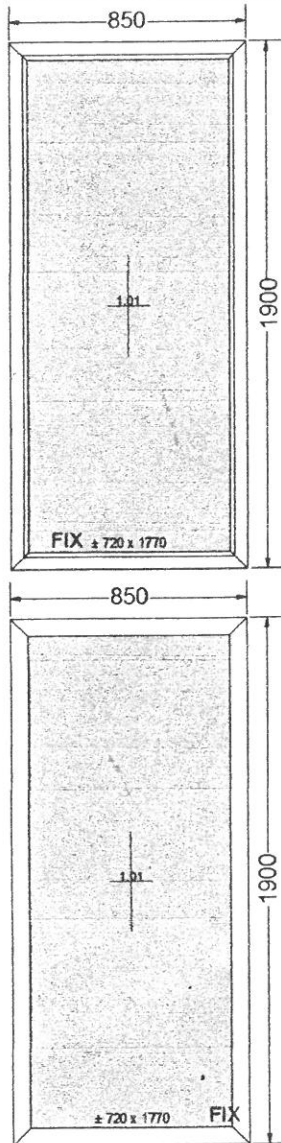

Ościeżnica	140001 ościeżnica OKIENNA STD (gł. 70mm, wys. 65mm, 5k)
<i>Konfiguracja ściany</i>	Wymiary klienta
<i>Wymiary</i>	1050 mm x 1530 mm
<i>Kolor rdzenia i uszczelki w ościeżnicy</i>	Rdzeń Biały - Czarna Uszczelka
<i>Kolor rdzenia i uszczelki w skrzydłach</i>	Rdzeń Biały - Czarna Uszczelka
<i>Odwodnienia - dół</i>	Odwodnienia STD (widoczne, od czola)
<i>Dekompresja ramy - góra</i>	Tak
<i>Rodzaj zgrzewu</i>	V-Super
Glazing required	4/16/4
Listwa przyszybowa	LISTWA CLASSIC - LINE
Skrzydło	Fix w ramle
Listwa przyszybowa	LISTWA CLASSIC - LINE
Komunikaty	
Rw (C;Ctr) = 33 (-1;-5) dB	
Współczynnik Termiczny	Uw = 1,2 W/m ² ·K
Waga jednostkowa	41,3 Kg
Obwód	5,2 m

Powyżej: Widok od wewnątrz
na dole: Widok od zewnątrz

Ościeżnica	140001 ościeżnica OKIENNA STD (gł. 70mm, wys. 65mm, 5k)
Konfiguracja ściany	Wymiary klienta
Wymiary	850 mm x 1900 mm
Kolor rdzenia i uszczelki w ościeżnicy	Rdzeń Biały - Czarna Uszczelka
Kolor rdzenia i uszczelki w skrzydłach	Rdzeń Biały - Czarna Uszczelka
Odwodnienia - dół	Odwodnienia STD (widoczne, od czola)
Dekompresja ramy - góra	Tak
Rodzaj zgrzewu	V-Super
Glazing required	4/16/4
Listwa przyszybowa	LISTWA CLASSIC - LINE
Skrzydło	Fix w ramie
Listwa przyszybowa	LISTWA CLASSIC - LINE
Komunikaty	
Rw (C;Ctr) = 33 (-1;-5) dB	
Współczynnik Termiczny	Uw = 1,3 W/m ² ·K
Waga jednostkowa	41,8 Kg
Obwód	5,5 m