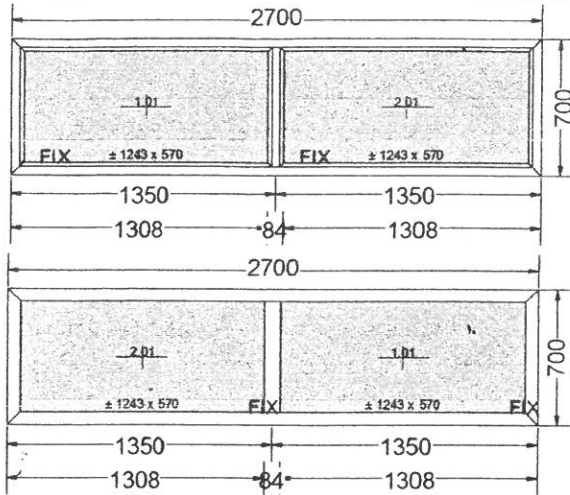

Okno 005	Ilość : 3	System : Ideal 4000	Kolor : Biały z czarną uszczelką

Powyżej: Widok od wewnątrz
na dole: Widok od zewnątrz

Ościeznica	140001 ościeznica OKIENNA STD (gł. 70mm, wys. 65mm, 5k)
<i>Konfiguracja ściany</i>	<i>Wymiary klienta</i>
<i>Wymiary</i>	2700 mm x 700 mm
<i>Kolor rdzenia i uszczelki w ościeznicy</i>	Rdzeń Biały - Czarna Uszczelka
<i>Kolor rdzenia i uszczelki w skrzydłach</i>	Rdzeń Biały - Czarna Uszczelka
<i>Odwodnienia - dół</i>	Odwodnienia STD (widoczne, od czola)
<i>Dekompresja ramy - góra</i>	Tak
<i>Rodzaj zgrzewu</i>	V-Super
Słupek	140041 STANDARD 84 mm
Glazing required	4/16/4
Listwa przyszybowa	LISTWA CLASSIC - LINE
Skrzydło 1	Fix w ramie
Listwa przyszybowa	LISTWA CLASSIC - LINE
Skrzydło 2	Fix w ramie
Listwa przyszybowa	LISTWA CLASSIC - LINE
Komunikaty	
Rw (C;Ctr) = 33 (-1;-5) dB	
Współczynnik Termiczny	Uw = 1,3 W/m²·K
Waga jednostkowa	53,6 Kg
Obwód	20,4 m

Glazing used	Wymiary
1.01 4/16Ar/4th [Ug=1.1] 7040 ULTIMATE SZARA Ciepła ramka: SWISSPACER ULTIMATE szara (7040)	1273 x 600
2.01 4/16Ar/4th [Ug=1.1] 7040 ULTIMATE SZARA Ciepła ramka: SWISSPACER ULTIMATE szara (7040)	1273 x 600