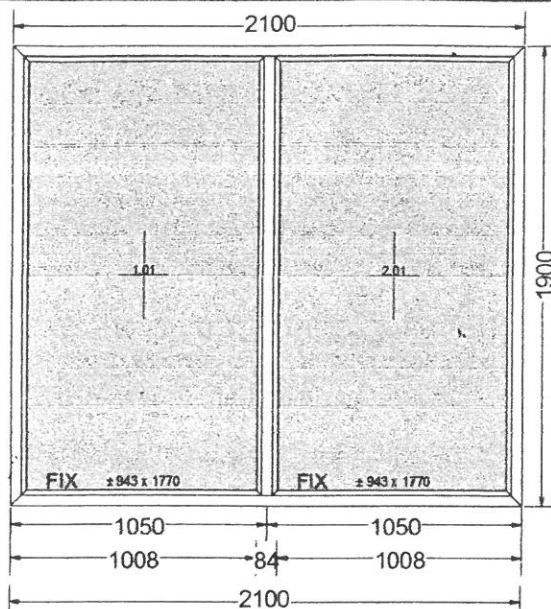

Okno 003	Ilość : 1	System : Ideal 4000	Kolor : Biały z czarną uszczelką

Powyżej: Widok od wewnątrz
na dole: Widok od zewnątrz

Ościeznica	140001 ościeznica OKIENNA STD (gł. 70mm, wys. 65mm, 5k)
<i>Konfiguracja ściany</i>	<i>Wymiary klienta</i>
<i>Wymiary</i>	2100 mm x 1900 mm
<i>Kolor rdzenia i uszczelki w ościeznicy</i>	Rdzeń Biały - Czarna Uszczelka
<i>Kolor rdzenia i uszczelki w skrzydłach</i>	Rdzeń Biały - Czarna Uszczelka
<i>Odwodnienia - dół</i>	Odwodnienia STD (widoczne, od czola)
<i>Dekompresja ramy - góra</i>	Tak
<i>Rodzaj zgrzewu</i>	V-Super
Słupek	140041 STANDARD 84 mm
Glazing required	4/16/4
Listwa przyszybowa	LISTWA CLASSIC - LINE
Skrzydło 1	Fix w ramie
Listwa przyszybowa	LISTWA CLASSIC - LINE
Skrzydło 2	Fix w ramie
Listwa przyszybowa	LISTWA CLASSIC - LINE
Komuńikaty	
Rw (C,Ctr) = 31 (-1;-5) dB	
Współczynnik Termiczny	Uw = 1,2 W/m²·K
Waga jednostkowa	100,1 Kg
Obwód	8 m

Glazing used		Wymiary
1.01	4/16Ar/4th [Ug=1.1] 7040 ULTIMATE SZARA Ciepła ramka: SWISSPACER ULTIMATE szara (7040)	973 x 1800
2.01	4/16Ar/4th [Ug=1.1] 7040 ULTIMATE SZARA Ciepła ramka: SWISSPACER ULTIMATE szara (7040)	973 x 1800