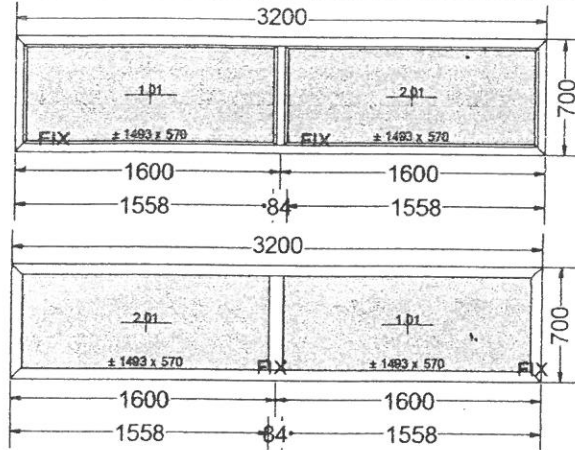

Okno 004	Ilość : 3	System : Ideal 4000	Kolor : Biały z czarną uszczelką

Powyżej: Widok od wewnątrz
na dole: Widok od zewnątrz

Ościeżnica	140001 ościeżnica OKIENNA STD (gł. 70mm, wys. 65mm, 5k)
<i>Konfiguracja ściany</i>	Wymiary klienta
<i>Wymiary</i>	3200 mm x 700 mm
<i>Kolor rdzenia i uszczelki w ościeżnicy</i>	Rdzeń Biały - Czarna Uszczelka
<i>Kolor rdzenia i uszczelki w skrzydłach</i>	Rdzeń Biały - Czarna Uszczelka
<i>Odwodnienia - dół</i>	Odwodnienia STD (widoczne, od czoła)
<i>Dekompresja ramy - góra</i>	Tak
<i>Rodzaj zgrzewu</i>	V-Super
Słupek	140041 STANDARD 84 mm
Glazing required	4/16/4
Listwa przyszybowa	LISTWA CLASSIC - LINE
Skrzydło 1	Fix w ramie
Listwa przyszybowa	LISTWA CLASSIC - LINE
Skrzydło 2	Fix w ramie
Listwa przyszybowa	LISTWA CLASSIC - LINE
Komunikaty	
Rw (C;Ctr) = 33 (-1;-5) dB	
Współczynnik Termiczny	Uw = 1,3 W/m²·K
Waga jednostkowa	62,7 Kg
Obwód	23,4 m

Glazing used	Wymiary
1.01 4/16Ar/4th [Ug=1.1] 7040 ULTIMATE SZARA Ciepła ramka: SWISSPACER ULTIMATE szara (7040)	1523 x 600
2.01 4/16Ar/4th [Ug=1.1] 7040 ULTIMATE SZARA Ciepła ramka: SWISSPACER ULTIMATE szara (7040)	1523 x 600