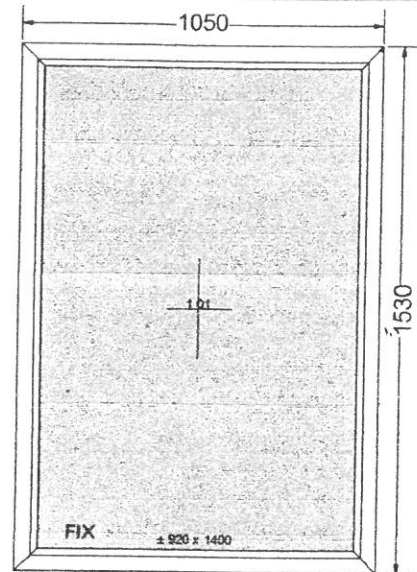

Okno 006	Ilość : 1	System : Ideal 4000	Kolor : Biały z czarną uszczelką

Powyżej: Widok od wewnątrz
na dole: Widok od zewnątrz

Ościeżnica	140001 ościeżnica OKIENNA STD (gł. 70mm, wys. 65mm, 5k)
<i>Konfiguracja ściany</i>	Wymiary klienta
<i>Wymiary</i>	1050 mm x 1530 mm
<i>Kolor rdzenia i uszczelki w ościeżnicy</i>	Rdzeń Biały - Czarna Uszczelka
<i>Kolor rdzenia i uszczelki w skrzydłach</i>	Rdzeń Biały - Czarna Uszczelka
<i>Odwodnienia - dół</i>	Odwodnienia STD (widoczne, od czola)
<i>Dekompresja ramy - góra</i>	Tak
<i>Rodzaj zgrzewu</i>	V-Super
Glazing required	4/16/4
Listwa przyszybowa	LISTWA CLASSIC - LINE
Skrzydło	Fix w ramle
Listwa przyszybowa	LISTWA CLASSIC - LINE
Komunikaty	
Rw (C;Ctr) = 33 (-1;-5) dB	
Współczynnik Termiczny	Uw = 1,2 W/m²·K
Waga jednostkowa	41,3 Kg
Obwód	5,2 m

Glazing used		Wymiary
1.01	4/16Ar/4th [Ug=1.1] 7040 ULTIMATE SZARA Ciepła ramka: SWISSPACER ULTIMATE szara (7040)	950 x 1430