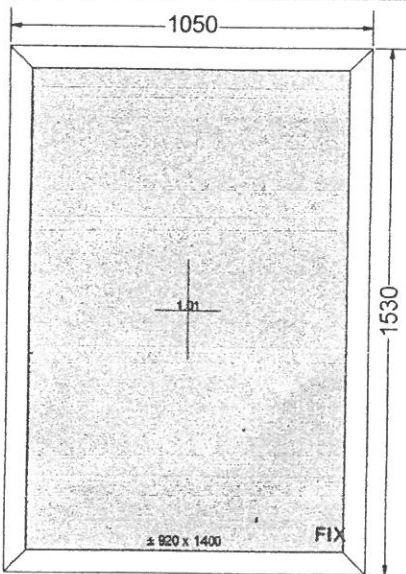

Okno 006	Ilość : 1	System : Ideal 4000	Kolor : Biały z czarną uszczelką

Powyżej: Widok od wewnątrz
na dole: Widok od zewnątrz

Ościeżnica	140001 ościeżnica OKIENNA STD (gł. 70mm, wys. 65mm, 5k)
<i>Konfiguracja ściany</i>	Wymiary klienta
<i>Wymiary</i>	1050 mm x 1530 mm
<i>Kolor rdzenia i uszczelki w ościeżnicy</i>	Rdzeń Biały - Czarna Uszczelka
<i>Kolor rdzenia i uszczelki w skrzydłach</i>	Rdzeń Biały - Czarna Uszczelka
<i>Odwodnienia - dół</i>	Odwodnienia STD (widoczne, od czola)
<i>Dekompresja ramy - góra</i>	Tak
<i>Rodzaj zgrzewu</i>	V-Super
Glazing required	4/16/4
Listwa przyszybowa	LISTWA CLASSIC - LINE
Skrzydło	Fix w ramle
Listwa przyszybowa	LISTWA CLASSIC - LINE
Komunikaty	
Rw (C;Ctr) = 33 (-1;-5) dB	
Współczynnik Termiczny	Uw = 1,2 W/m²·K
Waga jednostkowa	41,3 Kg
Obwód	5,2 m

Glazing used		Wymiary
1.01	4/16Ar/4th [Ug=1.1] 7040 ULTIMATE SZARA Ciepła ramka: SWISSPACER ULTIMATE szara (7040)	950 x 1430