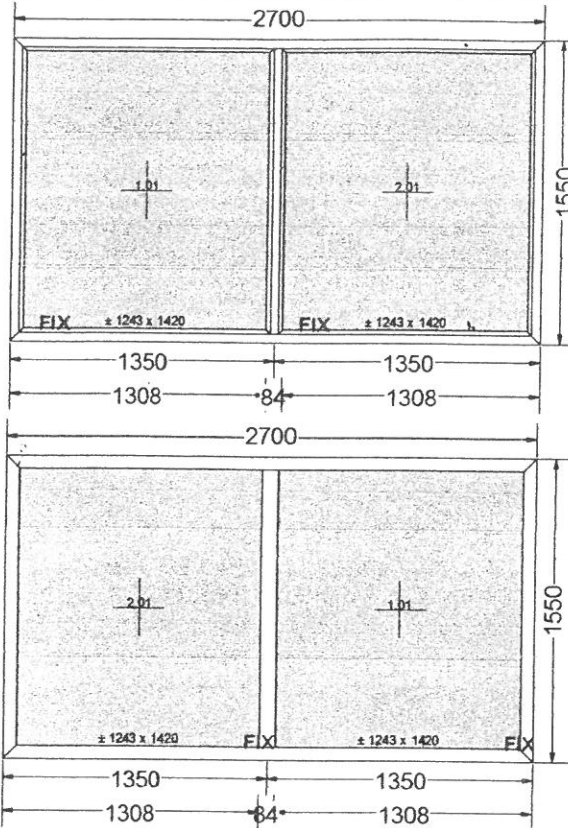

Okno 002	Ilość : 1	System : Ideal 4000	Kolor : Biały z czarną uszczelką

Powyżej: Widok od wewnątrz
na dole: Widok od zewnątrz

Ościeżnica	140001 ościeżnica OKIENNA STD (gł. 70mm, wys. 65mm, 5k)
Konfiguracja ściany	Wymiary klienta
Wymiary	2700 mm x 1550 mm
Kolor rdzenia i uszczelki w ościeżnicy	Rdzeń Biały - Czarna Uszczelka
Kolor rdzenia i uszczelki w skrzydłach	Rdzeń Biały - Czarna Uszczelka
Odwodnienia - dół	Odwodnienia STD (widoczne, od czola)
Dekompresja ramy - góra	Tak
Rodzaj zgrzewu	V-Super
Stupek	140041 STANDARD 84 mm
Glazing required	4/16/4
Listwa przyszybowa	LISTWA CLASSIC - LINE
Skrzydło 1	Fix w ramie
Listwa przyszybowa	LISTWA CLASSIC - LINE
Skrzydło 2	Fix w ramie
Listwa przyszybowa	LISTWA CLASSIC - LINE
Komunikaty	
Rw (C;Ctr) = 31 (-1;-5) dB	
Współczynnik Termiczny	Uw = 1,2 W/m²·K
Waga jednostkowa	104,6 Kg
Obwód	8,5 m

Glazing used	Wymiary
1.01 4/16Ar/4th [Ug=1.1] 7040 ULTIMATE SZARA Ciepła ramka: SWISSPACER ULTIMATE szara (7040)	1273 x 1450
2.01 4/16Ar/4th [Ug=1.1] 7040 ULTIMATE SZARA Ciepła ramka: SWISSPACER ULTIMATE szara (7040)	1273 x 1450