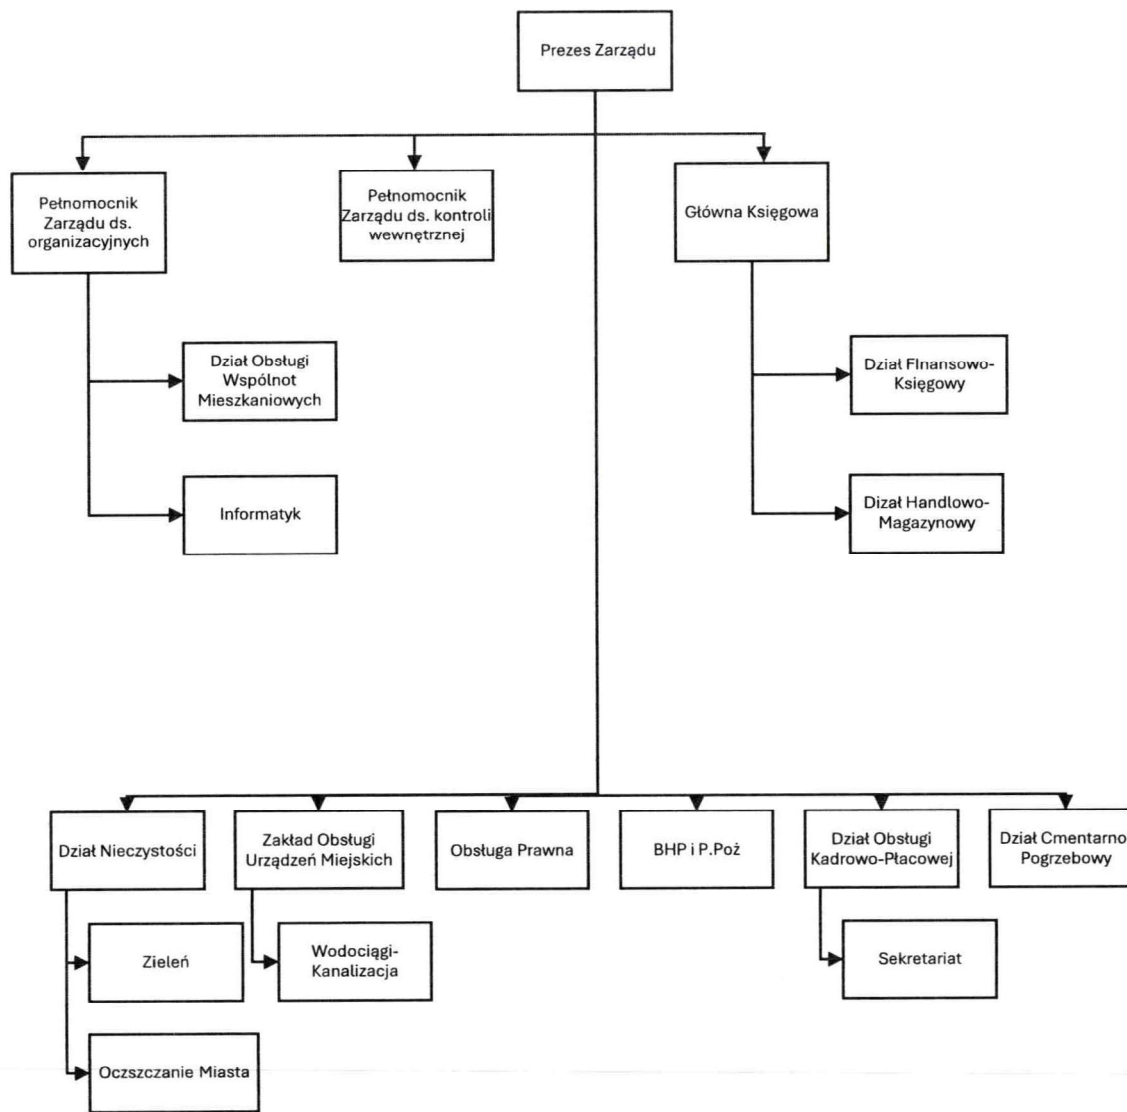

SCHEMAT ORGANIZACYJNY

Przedsiębiorstwa Usług Miejskich Spółka z .o.o. w Gubinie

BURMISTRZ MIASTA
Zbigniew Bołoczko